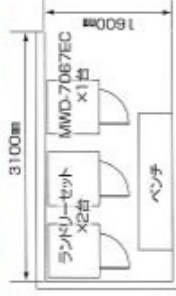

5㎡プラン

社員寮 学生寮 など

3台あれば、いつでも使えるランドリーエリアに

ビジネスホテルや、クリニックなどの施設に最適なプラン。車いすや杖乗具の方でも出し入れしやすい全自動洗濯乾燥機をセットに。3セットあれば利用者さまの待ち時間も少なく、効率的です。