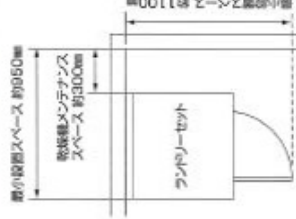

ランドリー機能集約で経費削減
ランドリースペースを設ければ、各部屋の洗濯機や物干しの設置が不要に。
スペースの有効利用と設備費用の削減を実現します。

省スペースで簡単設置
コンパクトサイズだからわずかからわずかなスペースにも設置可能。
電源と給排水をつなぐだけで、セッティングも簡単です。

設置台数の目安
1㎡(1台)のランドリーセットで必要なら約10人、
扉際なら約20人分をカバー。
業務用ならでの耐久力で、タフな使用もこなします。

1㎡プラン

ホテル 施設 病院 など

わずかなスキマに
1台から大活躍

船役室の隅り隅りや、フリースペースなどのちょっとしたスキマはありますか？ランドリーセット1台を設置する場合、必要な床面積は約70×70cm²。見逃していたスペースを、便利なランドリーコーナーとして活用できます。

※標準機MCD-CH50の設置にはIPアドレスを付与した60×60cmの床面積は約30cm²の余裕が必要で、30cm²の余裕が必要です。