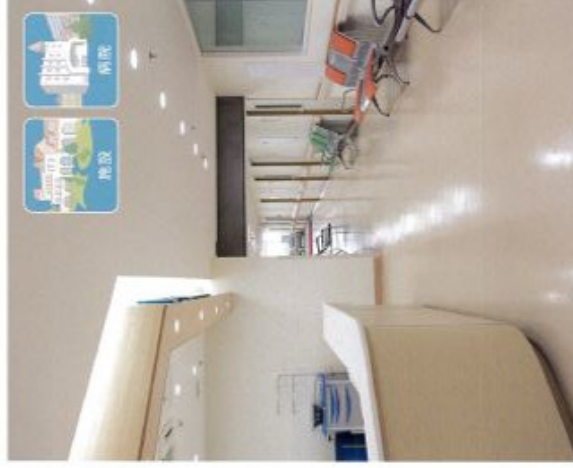

小型コインランドリー機器だからこそ、実現できることがあります。

高い洗浄力を維持したスピード洗濯、簡単設置＆省スペースのコンパクトボディ。寮・病院・ビジネスホテルなどに最適な小型コインランドリー機器は、オーナーさまにも利用者さまにも、きっと満足いただける快適空間をお届けします。

さまざまな施設におすすめします

手軽に清潔、何より便利
いつでも洗濯できる安心感。その安心感を利用者さまの満足感へ。さらには施設に対する信頼感へとつながっています。

ランドリー機能集約で経費削減
ランドリースペースを設ければ、各部屋の洗濯機や物干しの設置が不要に。
スペースの有効利用と設備費用の削減を実現します。

省スペースで簡単設置
コンパクトサイズだからわずかからわずかなスペースにも設置可能。
電源と給排水をつなぐだけで、セッティングも簡単です。

設置台数の目安
1㎡(1台)のランドリーセットで必要なら約10人、
扉際なら約20人分をカバー。
業務用ならでの耐久力で、タフな使用もこなします。

1㎡プラン

ホテル 施設 病院 など

わずかなスキマに
1台から大活躍

船役室の隅り隅りや、フリースペースなどのちょっとしたスキマはありますか？ランドリーセット1台を設置する場合、必要な床面積は約70×70cm²。見逃していたスペースを、便利なランドリーコーナーとして活用できます。

※標準機MCD-CH50の設置にはIPアドレスを付与した60×60cmの床面積は約30cm²の余裕が必要で、30cm²の余裕が必要です。

5㎡プラン

社員寮 学生寮 など

3台あれば、いつでも使えるランドリーエリアに

ビジネスホテルや、クリニックなどの施設に最適なプラン。車いすや杖乗具の方でも出し入れしやすい全自動洗濯乾燥機をセットに。3セットあれば利用者さまの待ち時間も少なく、効率的です。

10㎡プラン

社員寮 学生寮 病院 など

10㎡で立派なランドリールームが完成

1〜2日分の洗濯物をざっと洗濯・乾燥できる8台分のランドリーセットが設置可能。寮なら入居者約80人分、病院なら患者約160人分をカバーできます。