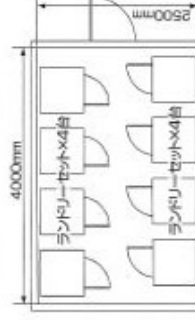

10㎡プラン

社員寮 学生寮 病院 など

10㎡で立派なランドリールームが完成

1〜2日分の洗濯物をざっと洗濯・乾燥できる8台分のランドリーセットが設置可能。寮なら入居者約80人分、病院なら患者約160人分をカバーできます。